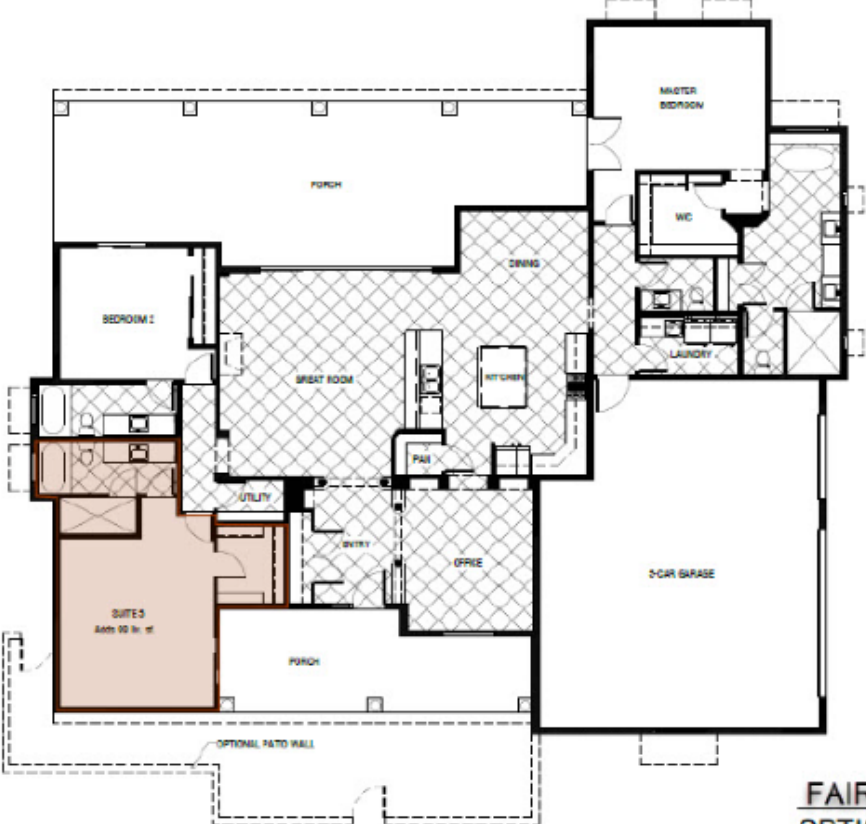

RED HAWK
AT J-6 RANCH

FAIRBANK PLAN
OPTIONAL SUITE 3
Adds 88 s.f. to livable.